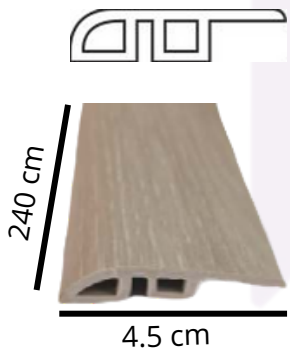

## MARU

- ✓ **Resiste agua**
- ✓ **Ensamble fácil**
- ✓ **Garantía**
- ✓ **Fácil limpieza**
- ✓ **Gran Formato**

*Remodela  
en casa*

Caja 2.45 metros cuadrados, 7 Tablas de alto 1530\*23\*0.4 cm Formato XXL

**Tradicional**

**Gran Formato XXL**

Los Pisos SPC clic (Stone Plastic Composite) con mayor estabilidad dimensional, resistencia al impacto y a los cambios por temperatura permitiendo el ensamble entre las Tablas sin el uso de adhesivos. Inspirado en la naturalidad y atributos de la MADERA Natural, emula los diseños y vetas para traer la naturaleza a nuestros espacios. Su ancho aprox. 23cm y 1530 cm largo 4 mm de grosor, Con capa de uso de 0.3mm, es el formato más Grande en el mercado que permite facilidad y rapidez de instalación, Generando a los espacios una sensación de amplitud mayor, es especial para uso en espacios como: Habitaciones de hoteles, salas de estar, comedores, despachos de oficina y tiendas. Tiene anti acústico incorporado para ayudar a reducir el ruido del entorno al caminar sobre el piso.

**Perfil Reductor pvc**

**Perfil T pvc**

**Zocalo pvc**