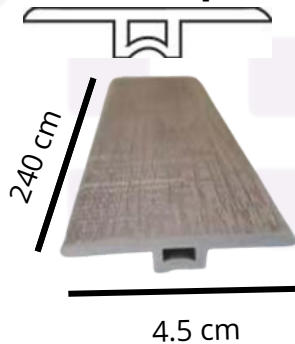

## MARU

- ✓ **Resiste agua**
- ✓ **Ensamble fácil**
- ✓ **Garantía**
- ✓ **Fácil limpieza**
- ✓ **Gran Formato**

*Remodela  
en casa*

Caja 2.45 metros cuadrados, 7 Tablas de alto 1530\*23\*0.4 cm Formato XXL

**Tradicional**

**Gran Formato XXL**

Los Pisos SPC clic (Stone Plastic Composite) con mayor estabilidad dimensional, resistencia al impacto y a los cambios por temperatura permitiendo el ensamble entre las Tablas sin el uso de adhesivos. Inspirado en la naturalidad y atributos de la MADERA Natural, emula los diseños y vetas para traer la naturaleza a nuestros espacios. Su ancho aprox. 23cm y 1530 cm largo 4 mm de grosor, Con capa de uso de 0.3mm, es el formato más Grande en el mercado que permite facilidad y rapidez de instalación, Generando a los espacios una sensación de amplitud mayor, es especial para uso en espacios como: Habitaciones de hoteles, salas de estar, comedores, despachos de oficina y tiendas. Tiene anti acústico incorporado para ayudar a reducir el ruido del entorno al caminar sobre el piso.

**Perfil Reductor pvc**

**Perfil T pvc**

**Zocalo pvc**