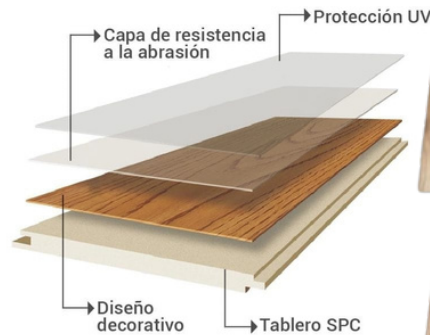

Piso en Vinilo SPC Comercial General

TRIGO

- ✓ **Resiste agua**
- ✓ **Ensamble fácil**
- ✓ **Garantía**
- ✓ **Fácil limpieza**
- ✓ **Gran Formato**

*Remodela
en casa*

Caja 2.45 metros cuadrados, 7 Tablas de alto 1530*23*0.4 cm Formato XXL