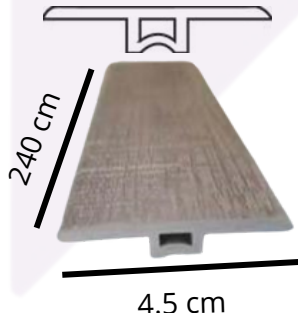

Tradicional

Gran Formato XXL

23 cm

1530 cm

Los Pisos SPC clic (Stone Plastic Composite) con mayor estabilidad dimensional, resistencia al impacto y a los cambios por temperatura permitiendo el ensamble entre las Tablas sin el uso de adhesivos. Inspirado en la naturalidad y atributos de la **MADERA Natural**, emula los diseños y vetas para traer la naturaleza a nuestros espacios. Su ancho aprox. 23cm y 1530 cm largo 4 mm de grosor, Con capa de uso de 0.3mm, es el formato más Grande en el mercado que permite facilidad y rapidez de instalación, Generando en los espacios una sensación de amplitud mayor. **Especial para uso en espacios como:** Habitaciones de hoteles, salas de estar, comedores, despachos de oficina y tiendas. Tiene anti acústico incorporado para ayudar a reducir el ruido del entorno al caminar sobre el piso.

Whatsapp Bogotá

Whatsapp Medellín

Perfil Reductor pvc

Perfil T pvc

**Guarda Escoba
Zocalo pvc**

8 cm

Piso en Vinilo SPC Comercial General

CAMU

- ✓ **Resiste Agua**
- ✓ **Ensamble Fácil**
- ✓ **Garantía**
- ✓ **Fácil Limpieza**
- ✓ **Gran Formato**

*Remodela
en casa*

Caja 2.45 metros cuadrados, 7 Tablas de alto 1530*23*0.4 cm Formato XXL

Piso en Vinilo SPC Comercial General

NUEZ

- ✓ **Resiste Agua**
- ✓ **Ensamble Fácil**
- ✓ **Garantía**
- ✓ **Fácil Limpieza**
- ✓ **Gran Formato**

*Remodela
en casa*

Caja 2.45 metros cuadrados, 7 Tablas de alto 1530*23*0.4 cm Formato XXL

Piso en Vinilo SPC Comercial General