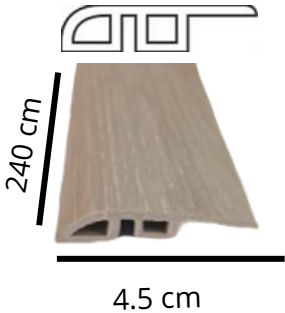

Tradicional

Gran Formato XXL

23 cm

1530 cm

Los Pisos SPC clic (Stone Plastic Composite) con mayor estabilidad dimensional, resistencia al impacto y a los cambios por temperatura permitiendo el ensamble entre las Tablas sin el uso de adhesivos. Inspirado en la naturalidad y atributos de la **MADERA Natural**, emula los diseños y vetas para traer la naturaleza a nuestros espacios. Su ancho aprox. 23cm y 1530 cm largo 4 mm de grosor, Con capa de uso de 0.3mm, es el formato más Grande en el mercado que permite facilidad y rapidez de instalación, Generando en los espacios una sensación de amplitud mayor. **Especial para uso en espacios como:** Habitaciones de hoteles, salas de estar, comedores, despachos de oficina y tiendas. Tiene anti acústico incorporado para ayudar a reducir el ruido del entorno al caminar sobre el piso.

Whatsapp Bogotá

Whatsapp Medellín

Perfil Reductor pvc

Perfil T pvc

**Guarda Escoba
Zocalo pvc**

8 cm

Piso en Vinilo SPC Comercial General

CAMU

- ✓ **Resiste Agua**
- ✓ **Ensamble Fácil**
- ✓ **Garantía**
- ✓ **Fácil Limpieza**
- ✓ **Gran Formato**

*Remodela
en casa*

Caja 2.45 metros cuadrados, 7 Tablas de alto 1530*23*0.4 cm Formato XXL

Piso en Vinilo SPC Comercial General