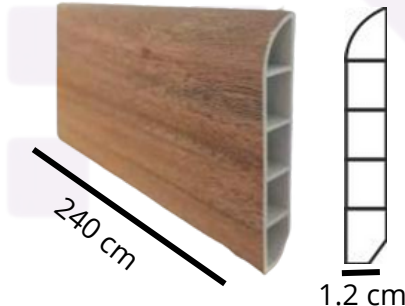

Tradicional

Gran Formato XXL

23 cm

1530 cm

Los Pisos SPC clic (Stone Plastic Composite) con mayor estabilidad dimensional, resistencia al impacto y a los cambios por temperatura permitiendo el ensamble entre las Tablas sin el uso de adhesivos. Inspirado en la naturalidad y atributos de la **MADERA Natural**, emula los diseños y vetas para traer la naturaleza a nuestros espacios. Su ancho aprox. 23cm y 1530 cm largo 4 mm de grosor, Con capa de uso de 0.3mm, es el formato más Grande en el mercado que permite facilidad y rapidez de instalación, Generando en los espacios una sensación de amplitud mayor. **Especial para uso en espacios como:** Habitaciones de hoteles, salas de estar, comedores, despachos de oficina y tiendas. Tiene anti acústico incorporado para ayudar a reducir el ruido del entorno al caminar sobre el piso.

Whatsapp Bogotá

Whatsapp Medellín

Perfil Reductor pvc

Perfil T pvc

**Guarda Escoba
Zocalo pvc**

8 cm

Piso en Vinilo SPC Comercial General

CAMU

- ✓ **Resiste Agua**
- ✓ **Ensamble Fácil**
- ✓ **Garantía**
- ✓ **Fácil Limpieza**
- ✓ **Gran Formato**

*Remodela
en casa*

Caja 2.45 metros cuadrados, 7 Tablas de alto 1530*23*0.4 cm Formato XXL

Piso en Vinilo SPC Comercial General

NUEZ

- ✓ **Resiste Agua**
- ✓ **Ensamble Fácil**
- ✓ **Garantía**
- ✓ **Fácil Limpieza**
- ✓ **Gran Formato**

*Remodela
en casa*

Caja 2.45 metros cuadrados, 7 Tablas de alto 1530*23*0.4 cm Formato XXL

Piso en Vinilo SPC Comercial General