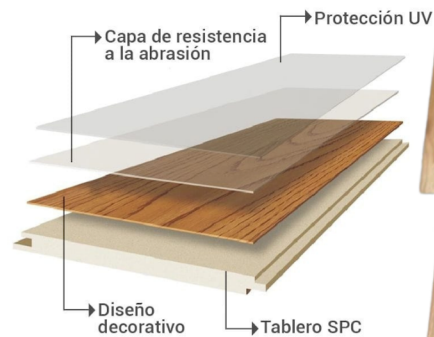

*Remodela
en casa*

Caja 2.45 metros cuadrados, 7 Tablas de alto 1530*23*0.4 cm Formato XXL

Piso en Vinilo SPC Comercial General

TRIGO

✓ **Resiste Agua**

✓ **Ensamble Fácil**

✓ **Garantía**

✓ **Fácil Limpieza**

✓ **Gran Formato**

*Remodela
en casa*

Caja 2.45 metros cuadrados, 7 Tablas de alto 1530*23*0.4 cm Formato XXL

Piso en Vinilo SPC Comercial General

TULCAN

- ✓ **Resiste Agua**
- ✓ **Ensamble Fácil**
- ✓ **Garantía**
- ✓ **Fácil Limpieza**
- ✓ **Gran Formato**

*Remodela
en casa*

Caja 2.45 metros cuadrados, 7 Tablas de alto 1530*23*0.4 cm Formato XXL

Piso en Vinilo SPC Comercial General

ACACIA

- ✓ **Resiste Agua**
- ✓ **Ensamble Fácil**
- ✓ **Garantía**
- ✓ **Fácil Limpieza**
- ✓ **Gran Formato**