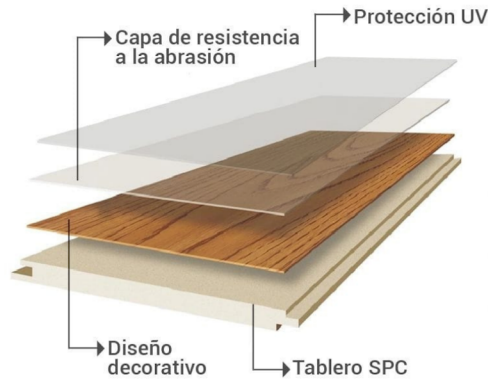

*Remodela
en casa*

Caja 2.45 metros cuadrados, 7 Tablas de alto 1530*23*0.4 cm Formato XXL

Piso en Vinilo SPC Comercial General

ACACIA

- ✓ **Resiste Agua**
- ✓ **Ensamble Fácil**
- ✓ **Garantía**
- ✓ **Fácil Limpieza**
- ✓ **Gran Formato**

*Remodela
en casa*

Caja 2.45 metros cuadrados, 7 Tablas de alto 1530*23*0.4 cm Formato XXL

Piso en Vinilo SPC Comercial General

PINO

- ✓ **Resiste Agua**
- ✓ **Ensamble Fácil**
- ✓ **Garantía**
- ✓ **Fácil Limpieza**
- ✓ **Gran Formato**